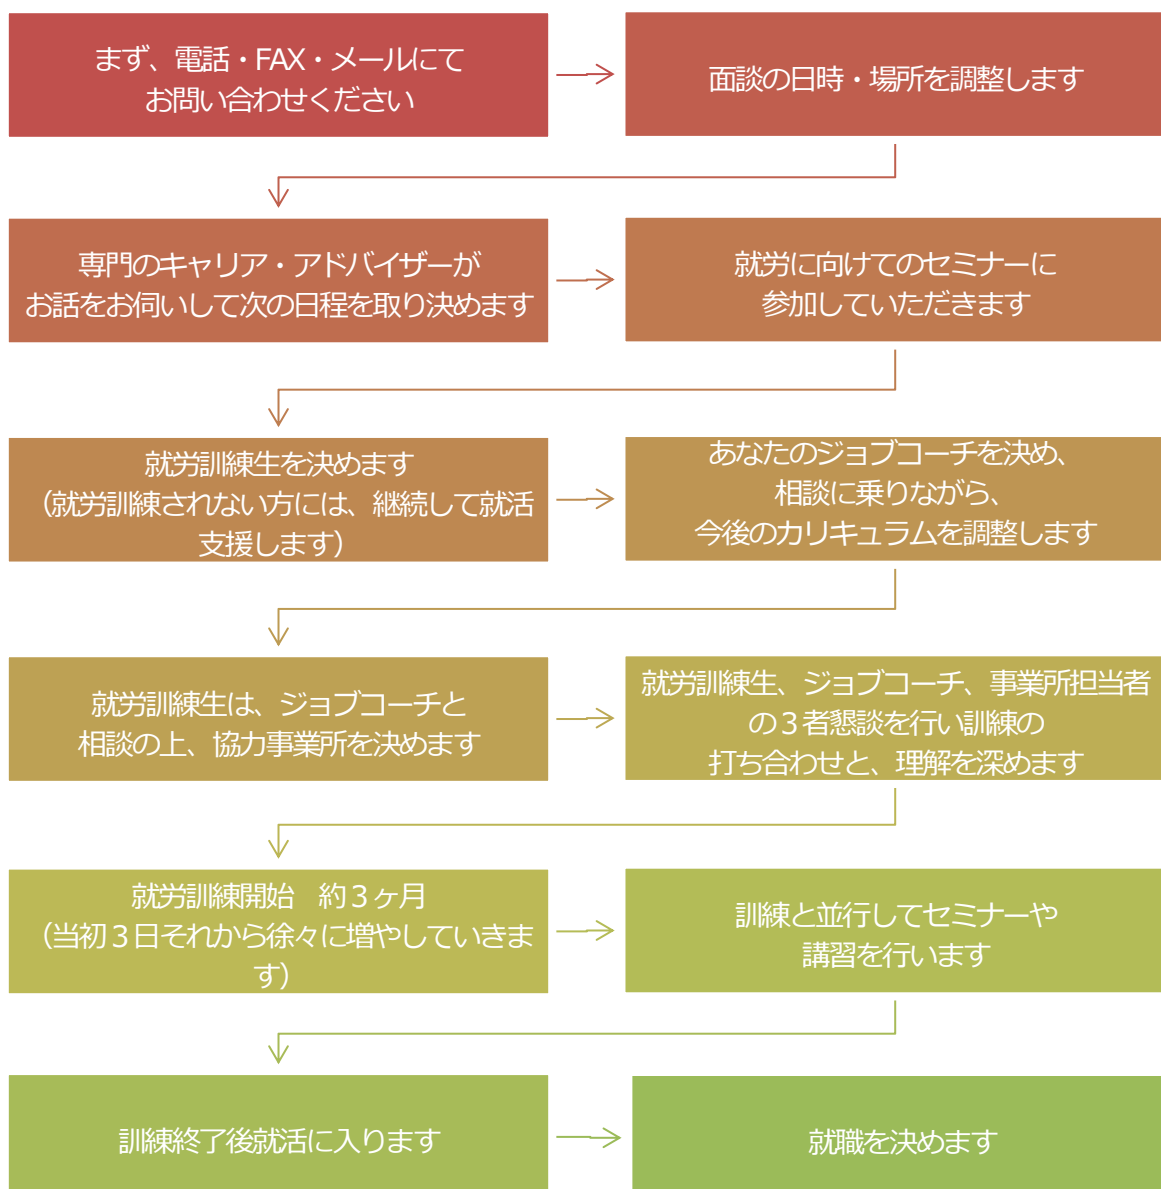

⑧企業での就労訓練：11月下旬より最長2月末
ジョブコーチと一緒に事業所に通勤し訓練を行います

就職

就労訓練

ジョブコーチが一人一人をサポートします。最初は週に3回程度の短時間から開始し、相談しながら徐々に増やしていきます。最長3か月の就労訓練を準備しています。

就職活動

応募書類の書き方から、模擬面接等、就職までしっかりサポートします

就職決定までの流れ

ニート・ひきこもりから脱出しよう！